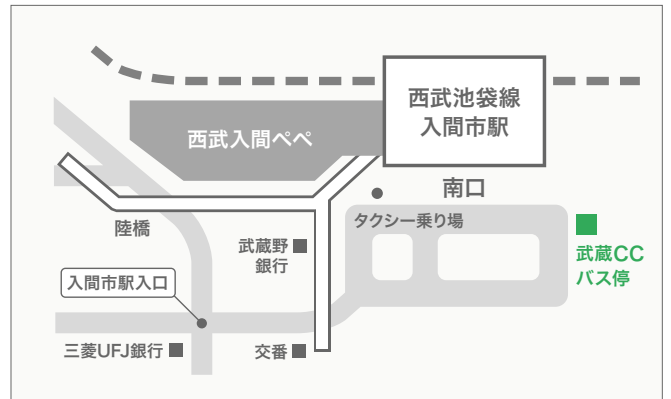

入間市駅からの送迎バス

西武池袋線入間市駅を下車し、南口ロータリー左側に駐車場がございます。(右図参照)

※豊岡コース行き・笹井コース行きと別のバスになりますので、お間違えになりませんようご乗車ください。

平日				土・日・祝日			
午前		午後		午前		午後	
西武池袋線	クラブ連絡バス	クラブ連絡バス	西武池袋線	西武池袋線	クラブ連絡バス	クラブ連絡バス	西武池袋線
池袋駅発	駅前発	クラブ発	入間市駅発	池袋駅発	駅前発	クラブ発	入間市駅発
△ 6:04		14:00	○ 14:23	△ 5:59		14:00	○ 14:23
◎ 6:30	7:08		○ 14:33	▲ 6:14	7:08		△ 14:33
△ 6:34		14:30	○ 14:53	△ 6:30		14:30	○ 14:53
△ 6:44			△ 15:03	△ 6:45			△ 15:03
◎ 6:50	7:40	15:00	○ 15:23	◎ 6:50	7:40	15:00	○ 15:22
△ 7:00			△ 15:33	▲ 7:11			△ 15:32
▲ 7:14		15:30	○ 15:53	◎ 7:30	8:10	15:30	○ 15:53
◎ 7:30	8:13		△ 16:03	○ 7:35			△ 16:02
○ 7:35		16:00	○ 16:24	○ 7:47	8:40	16:00	○ 16:23
○ 7:46	8:43		△ 16:35	◎ 8:00			△ 16:32
○ 8:06		16:30	○ 16:55	△ 8:10		16:30	○ 16:51
○ 8:16			▲ 17:05	◎ 8:30	9:10		△ 17:02
◎ 8:30	9:13	17:00	○ 17:25	○ 8:50		17:00	○ 17:23
○ 8:37			▲ 17:35	◎ 9:00	9:40		○ 17:31
○ 8:47	9:40	17:30	○ 17:55	○ 9:21		17:30	○ 17:51
			▲ 18:05	◎ 9:30	10:10		■ 17:58
		18:00	○ 18:25			18:00	○ 18:23
			△ 18:35				▲ 18:37

◎特急 ●快速急行 ■S-TRAIN ○急行 ▲快速 △準急

●快速急行の停車駅(池袋、石神井公園、ひばりが丘、所沢、小手指、入間)

駅～クラブ間の所要時間は、概ね豊岡コースで10～15分、笹井コースで15～20分ほどですが、通勤時間等の混雑時は遅延することがありますので、ご了承願います。(令和7年3月15日更新)